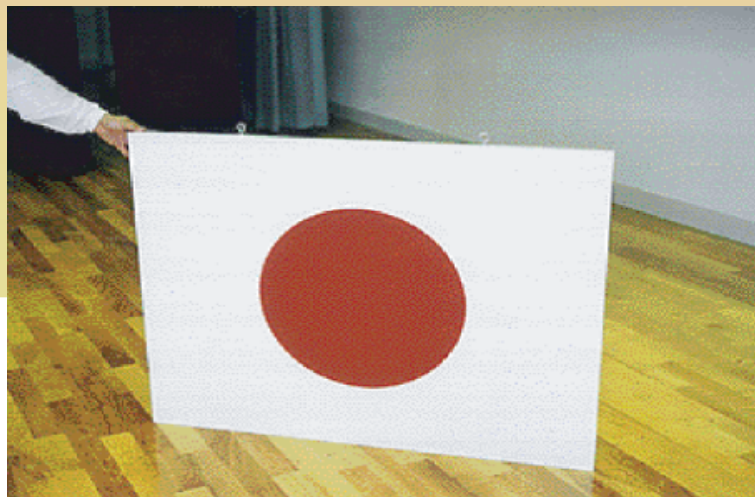

セレモニーパネル ”フレックス” アルミパネルフラッグ

国旗 県旗 市旗 校旗

アルミフレーム

艶消し塩ビフィルム

取り付け簡単 かけるだけ。

- 専用アイナットで昇降バーやステージ看板に引掛取り付けます

アルミでも、表面は輝きません。

- 表示面はアルミ樹脂に艶消しエンビフィルム加工。
ライトや太陽の光などに反射しませんので写真撮影にも適します

汚れても、拭けばおちます。

- 汚れは中性洗剤で簡単に落ちます
●もちろん色落ちは全くありません。

軽くて丈夫 保管も専用カバーに入れるだけ。

- アルミフレームにより、軽くて丈夫
●また、専用保護カバーも付いています。

旗のセッティングやしわのばしよれや汚れ大変ですね。
アルミで作ったら、全て解決しました！

裏面

スタンダード仕様以外の全ての
徽章、色、寸法を
オーダーできます。

「セレモニーパネル”フレックス”」
アルミパネルフラッグ
スタンダード W1350xH910
専用保護カバー付
国旗 県旗 市旗