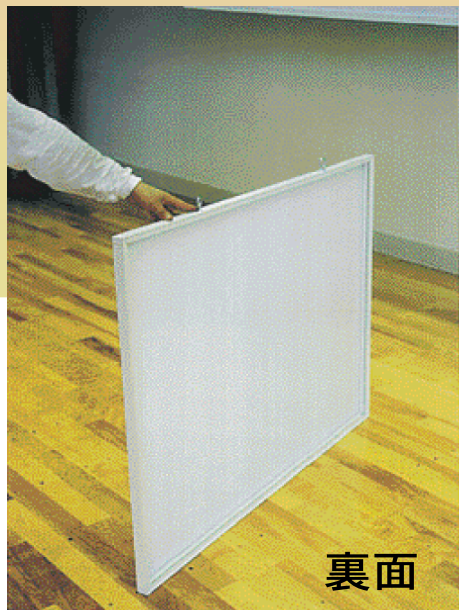

セレモニーパネル ”フレックス” アルミパネルフラッグ

国旗 県旗 市旗 校旗

アルミフレーム

艶消し塩ビフィルム

取り付け簡単 かけるだけ。

- 専用アイナットで昇降バーやステージ看板に引掛取り付けます

アルミでも、表面は輝きません。

- 表示面はアルミ樹脂に艶消しエンビフィルム加工。
ライトや太陽の光などに反射しませんので写真撮影にも適します

汚れても、拭けばおちます。

- 汚れは中性洗剤で簡単に落ちます
●もちろん色落ちは全くありません。

軽くて丈夫 保管も専用カバーに入れるだけ。

- アルミフレームにより、軽くて丈夫
●また、専用保護カバーも付いています。

旗のセッティングやしわのばしよれや汚れ大変ですね。
アルミで作ったら、全て解決しました！

裏面

スタンダード仕様以外の全ての
徽章、色、寸法を
オーダーできます。

「セレモニーパネル”フレックス”」
アルミパネルフラッグ
スタンダード W1350xH910
専用保護カバー付
国旗 県旗 市旗